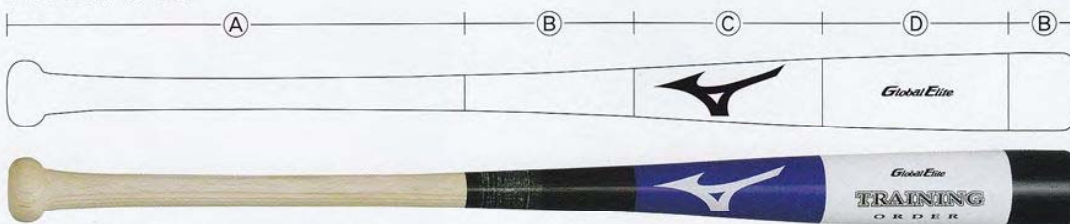

2 カラーパターンをお選びください。

タイプI(本体2色)

*色見本は印刷上、現物と多少異なる場合があります。

本体/A生地出し×Bブラック(09) ランバードマーク/ホワイト(01) グローバルエリートマーク/ホワイト(01)

タイプII(本体3色)

本体/A生地出し×Bブラック(09)×Cホワイト(01) ランバードマーク/ホワイト(01) グローバルエリートマーク/ブラック(09)

タイプIII(本体4色)

本体/A生地出し×Bブラック(09)×Cパステルネイビー(16)×Dホワイト(01) ランバードマーク/ホワイト(01) グローバルエリートマーク/ブラック(09)

3 A~Dの本体カラーをお選びください。

4 マークカラーをそれぞれお選びください。

*掲載の6色以外の対応はできません。

BATS
オーダー