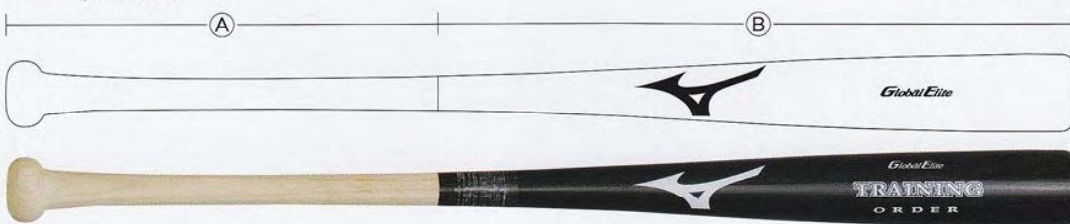

送信先 0795-82-5034 タグチスポーツ

オーダー価格はネット注文と同じになりますのでご安心下さいませ
送信後48時間以内にご連絡差し上げますがご連絡がない場合は
0795-82-7930 までご連絡をお願いします

グローバル

★印は新製品です。

毎日のトレーニングシーンを、チームの色に染めていく。

Global Elite

仕上がり予定 オーダーご注文後から21日(営業日)が目安です。ただし、シーズンや繁忙期により違いが生じ、通常よりお時間をいただく場合がございます。ご注文時にご確認ください。

1 品番をお選びください。

トレーニング用	2TT-23100	¥7,875(本体 ¥7,500) ★	打撃可	長さをお選びください。 ①84cm ②85cm
	●メイプル・ホワイトアッシュ(材料選択不可) ●平均1,000g(質量は選択不可) ●日本製			
	2TT-23200	¥7,875(本体 ¥7,500) ★	打撃不可	質量をお選びください。 ●1,050~1,300g(50g単位)
	●木製 ●84~85cm(長さは選択不可) ●日本製			

2 カラーパターンをお選びください。

タイプI(本体2色)

*色見本は印刷上、現物と多少異なる場合があります。