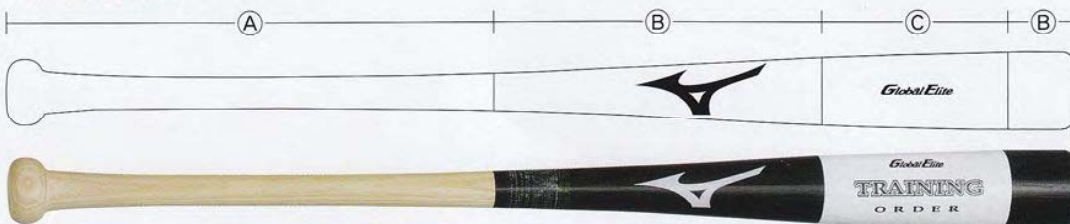

2 カラーパターンをお選びください。

タイプI(本体2色)

*色見本は印刷上、現物と多少異なる場合があります。

本体/A生地出し×Bブラック(09) ランバードマーク/ホワイト(01) グローバルエリートマーク/ホワイト(01)

タイプII(本体3色)

本体/A生地出し×Bブラック(09)×Cホワイト(01) ランバードマーク/ホワイト(01) グローバルエリートマーク/ブラック(09)

タイプIII(本体4色)